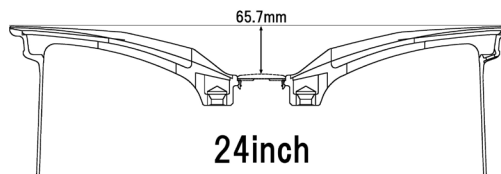

アルミアバルブ（ブラック） ¥1,500

24inch

22inch

掲載価格は全てメーカー希望小売価格(税別)です。